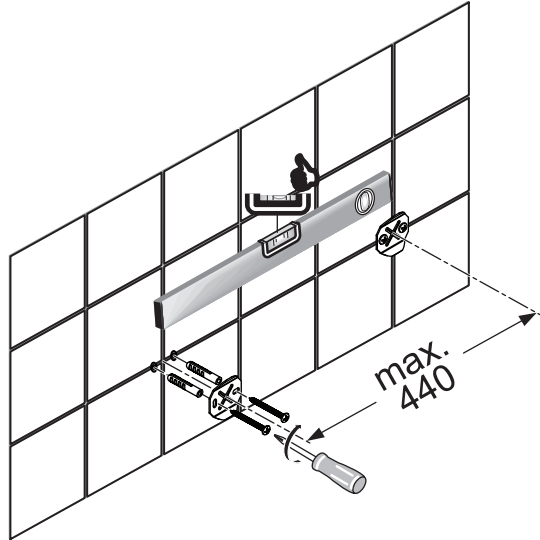

Position
1 = A 963 259 AA

Ideal Standard BVBA
Chaussée de Wavre, 1789
1160 Bruxelles
Belgium

www.idealstandardinternational.com

Ideal
STANDARD

IOM

A 9124 AA

0311 / MTAc A9124

1