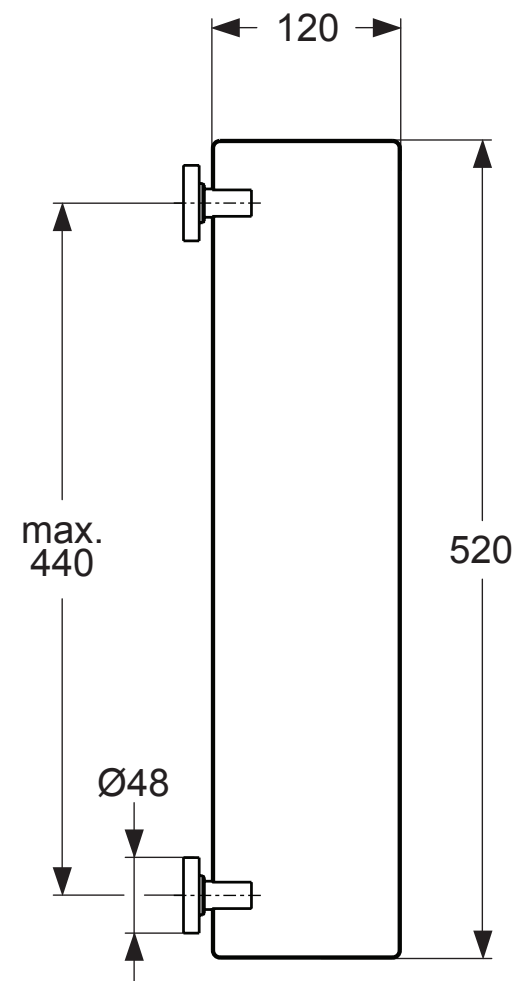

Position
1 = A 963 259 AA

Ideal Standard BVBA
Chaussée de Wavre, 1789
1160 Bruxelles
Belgium

www.idealstandardinternational.com

Ideal
STANDARD

IOM

A 9124 AA

0311 / MTAc A9124

1