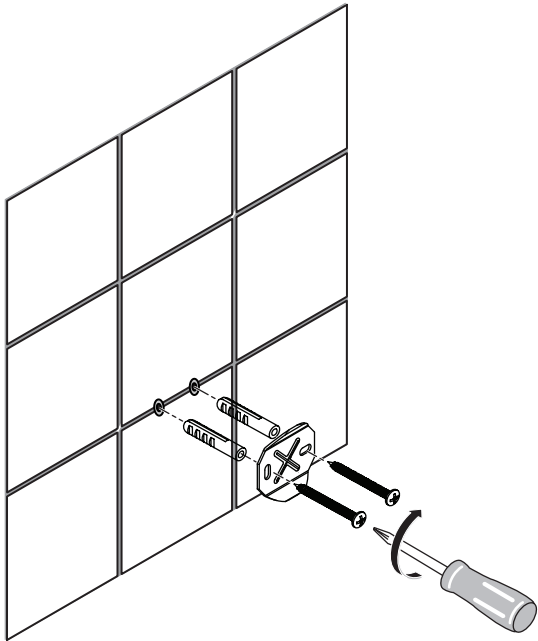

Position
1 = A 963 259 AA

Ideal Standard BVBA
Chaussée de Wavre, 1789
1160 Bruxelles
Belgium

www.idealstandardinternational.com

Ideal
STANDARD

IOM

A 9115 AA

0311 / MTAc A9115

1