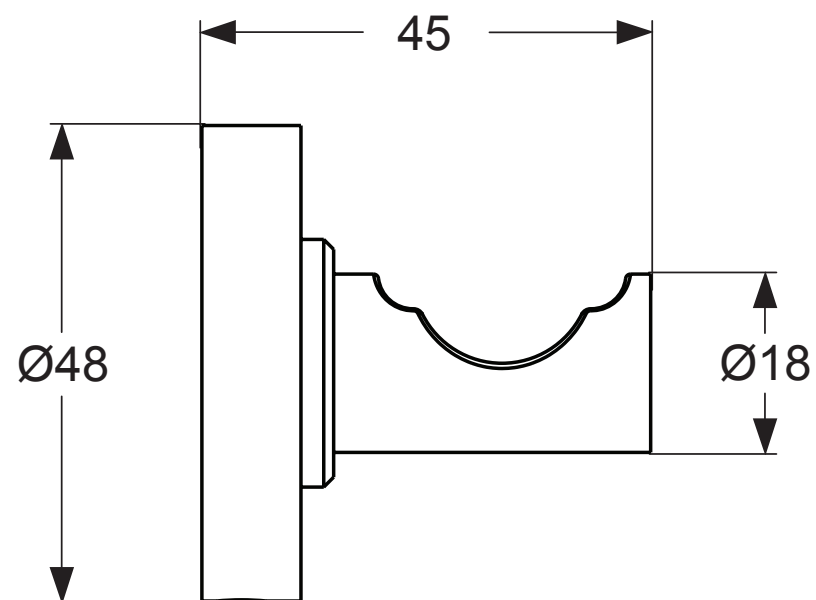

Position
1 = A 963 259 AA

Ideal Standard BVBA
Chaussée de Wavre, 1789
1160 Bruxelles
Belgium

www.idealstandardinternational.com

Ideal
STANDARD

IOM

A 9115 AA

0311 / MTAc A9115

1