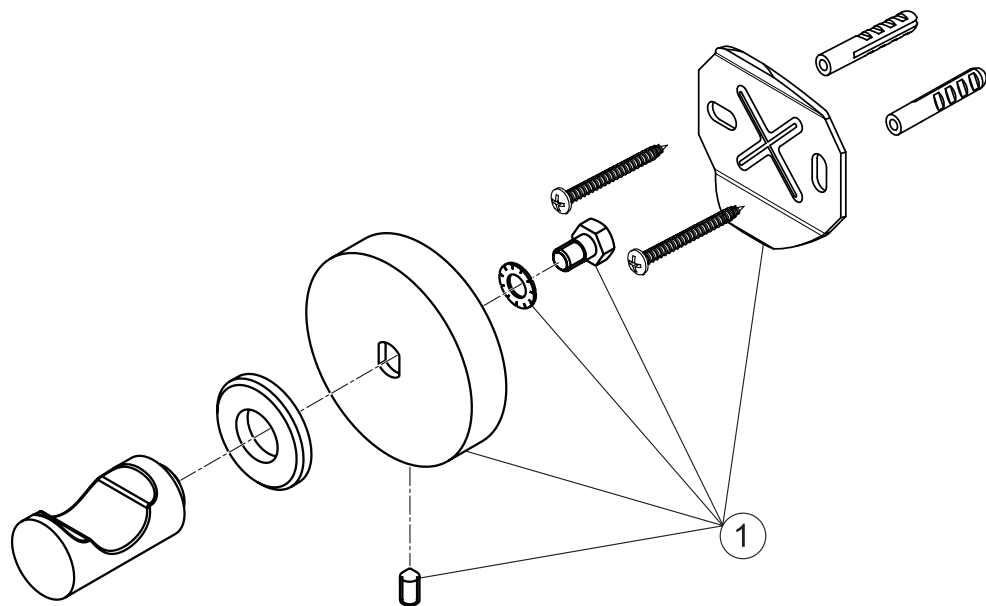

Position
1 = A 963 259 AA

Ideal Standard BVBA
Chaussée de Wavre, 1789
1160 Bruxelles
Belgium

www.idealstandardinternational.com

Ideal
STANDARD

IOM

A 9115 AA

0311 / MTAc A9115

1