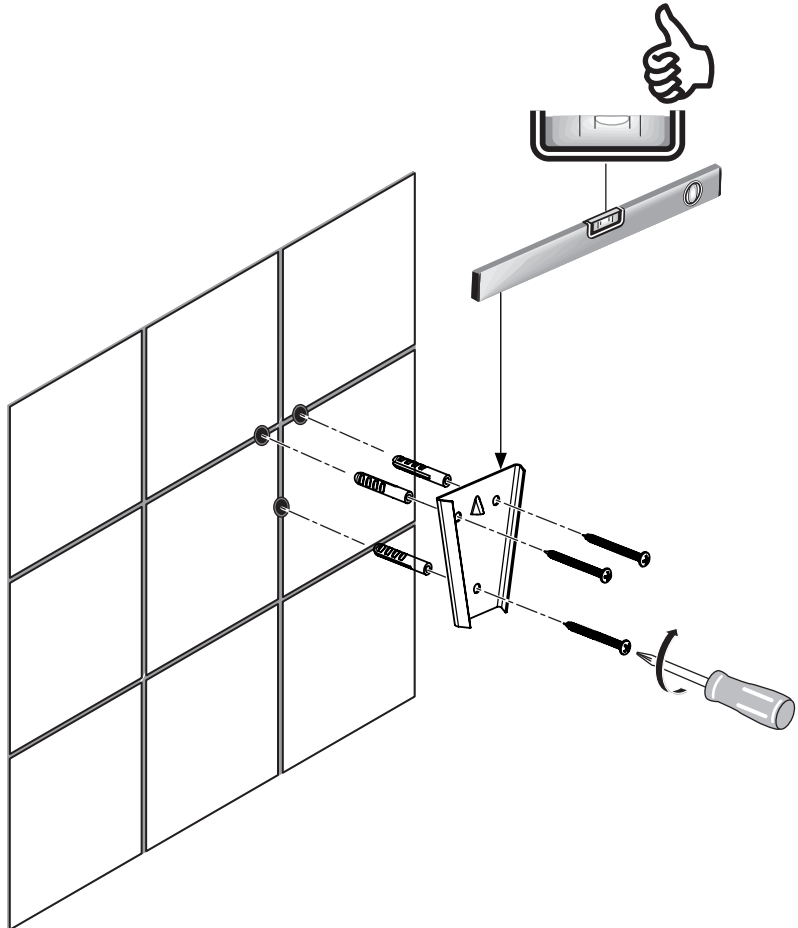

Position

1 = A 963 261 NU
2 = A 963 260 AA

IOM

A 9103 MY

0111 / MTAc A9103

Ideal Standard BVBA
Chaussée de Wavre, 1789
1160 Bruxelles
Belgium

www.idealstandardinternational.com

1