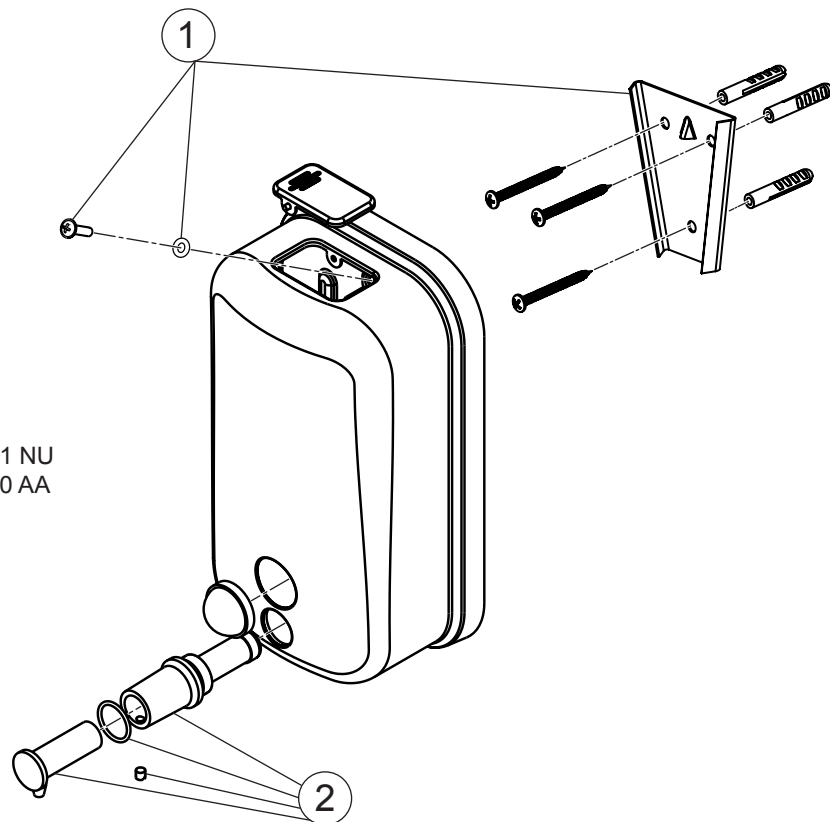

Position

1 = A 963 261 NU
2 = A 963 260 AA

IOM

A 9103 MY

0111 / MTAc A9103

Ideal Standard BVBA
Chaussée de Wavre, 1789
1160 Bruxelles
Belgium

www.idealstandardinternational.com

1